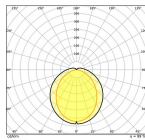

Technische Daten Mehrfachpackung
10x Ledvance DULUX-D LED 5W - 840
Kaltweiß | 2-Pins - Ersatz Für 10W